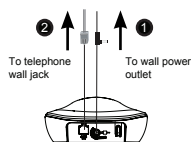

1 Connect the base