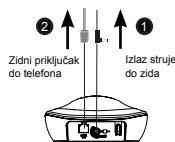

1 Csatlakoztassa a bázist